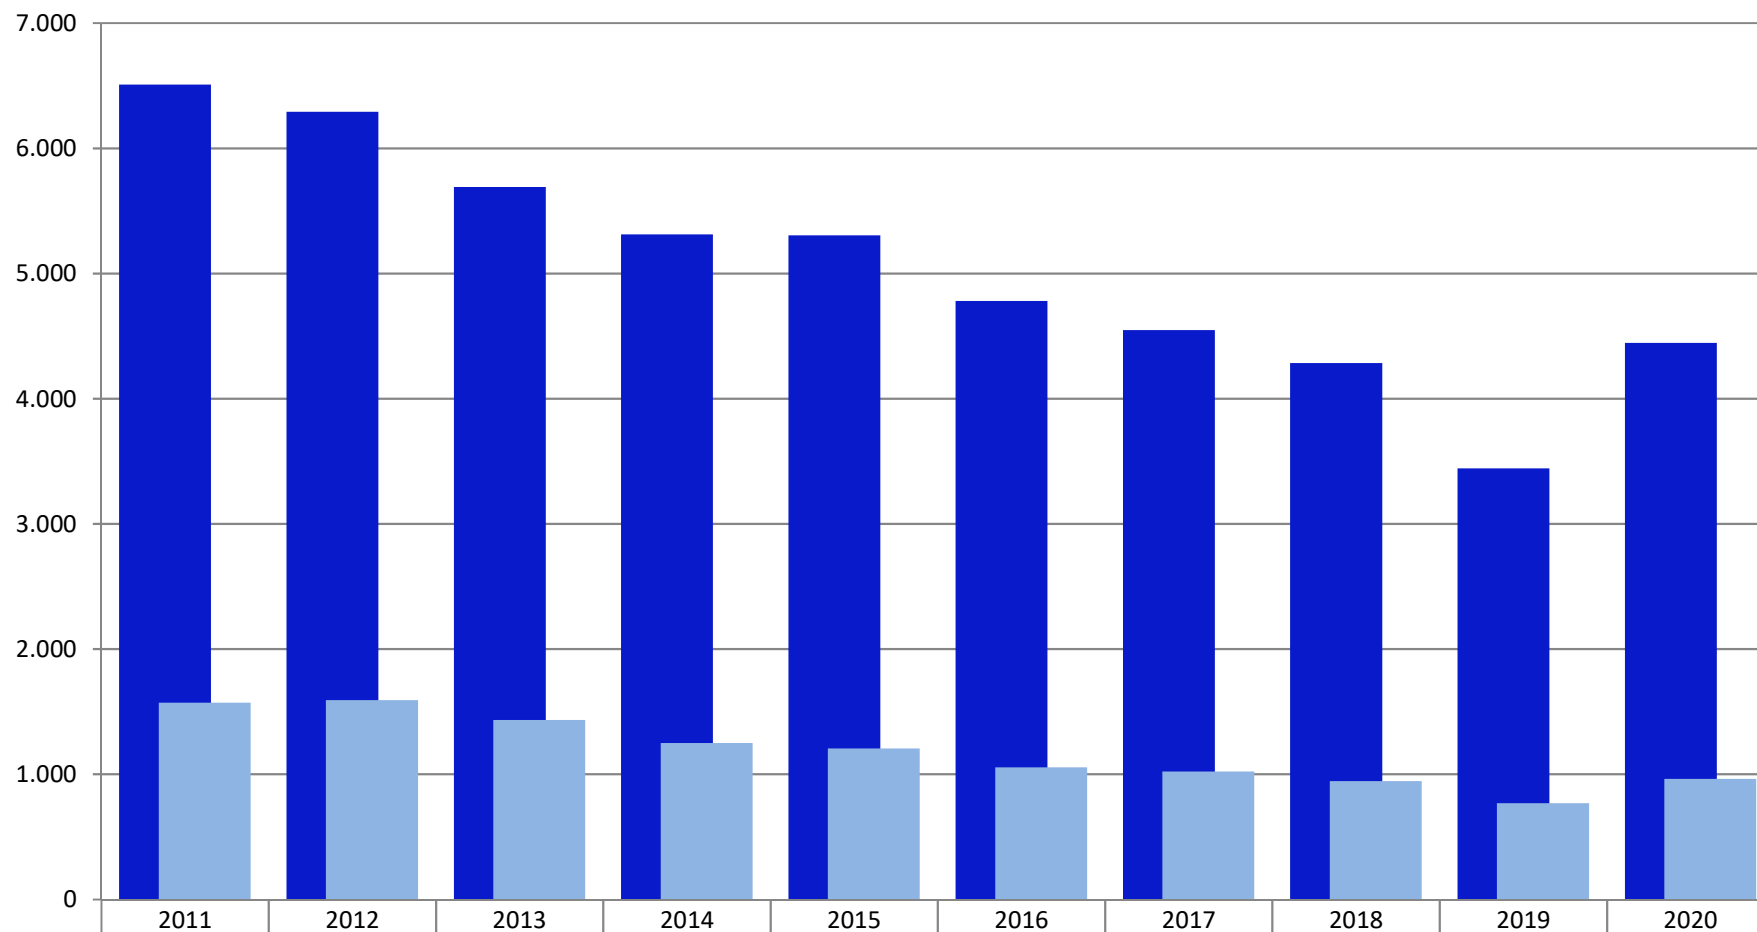

Bestandene Gesellen- und Abschlussprüfungen seit 2011

■ insgesamt	6.509	6.291	5.691	5.311	5.303	4.781	4.548	4.285	3.443	4.446
■ davon weiblich	1.571	1.591	1.433	1.249	1.206	1.055	1.021	944	768	963